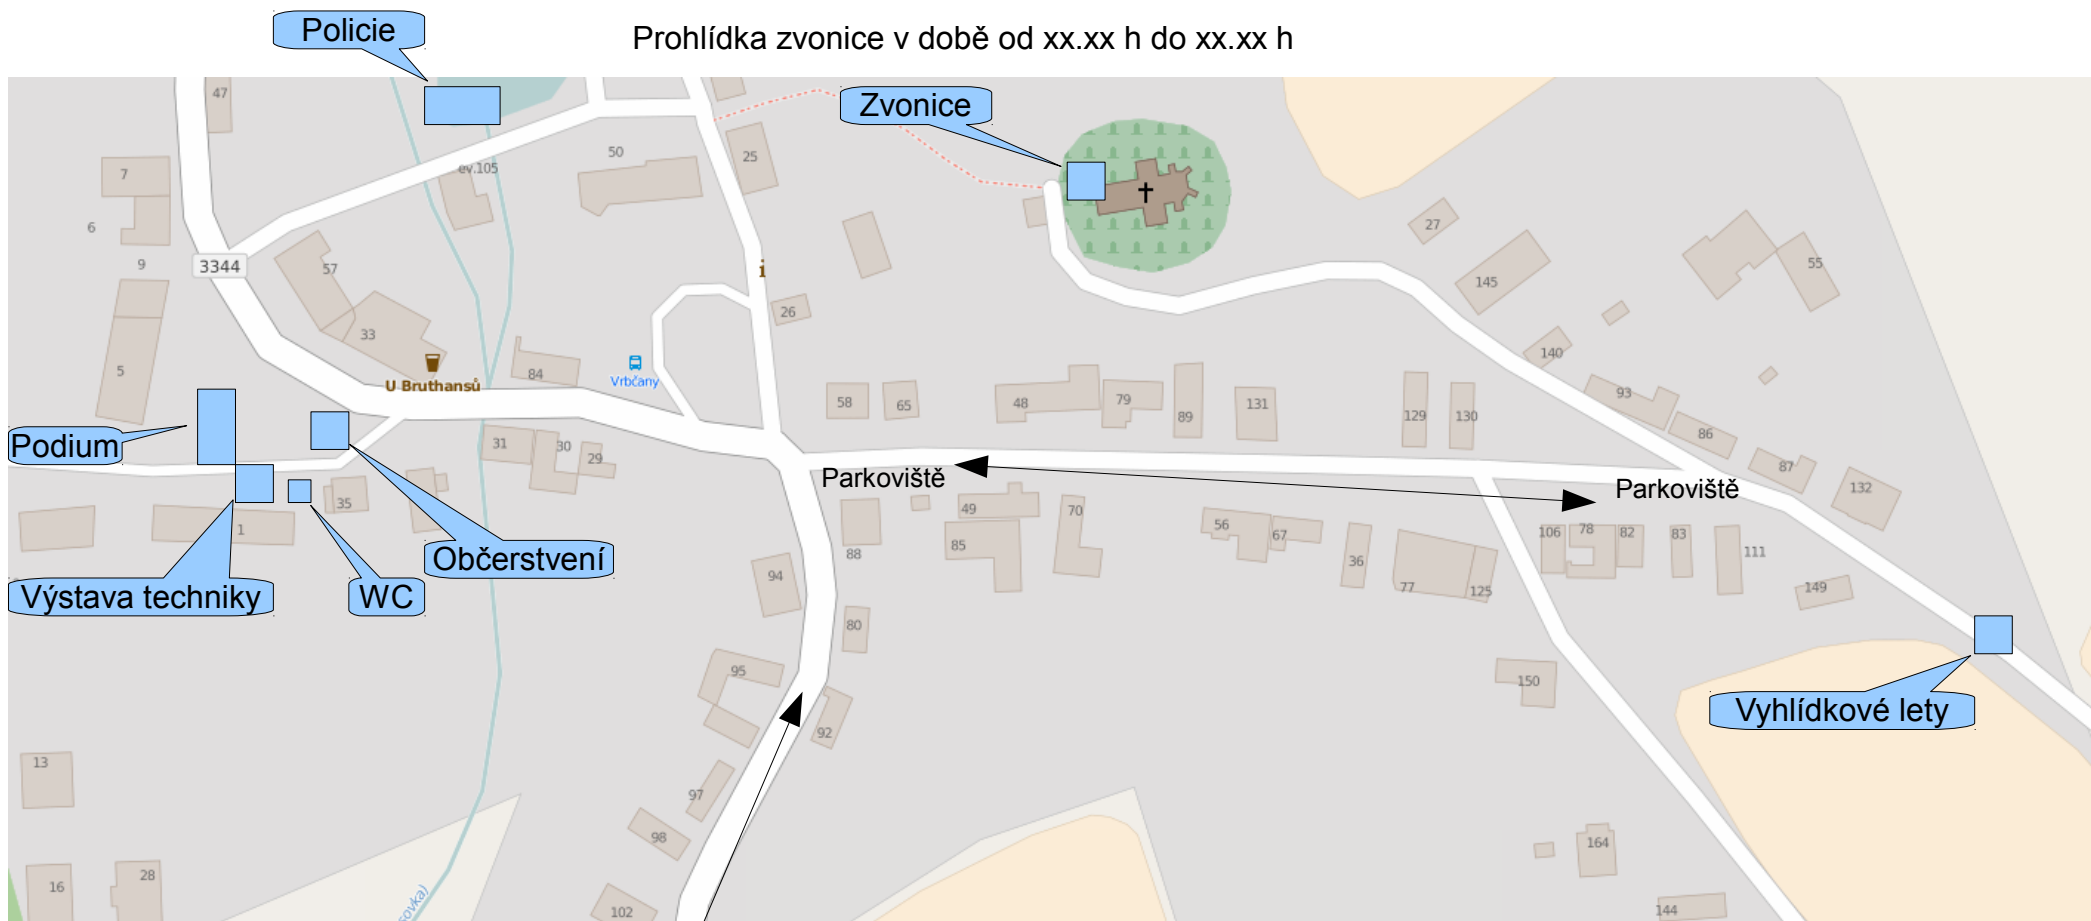

Prohlídka zvonice v době od xx.xx h do xx.xx h

Příjezd od silnice I/12

← Praha                      Kolín →